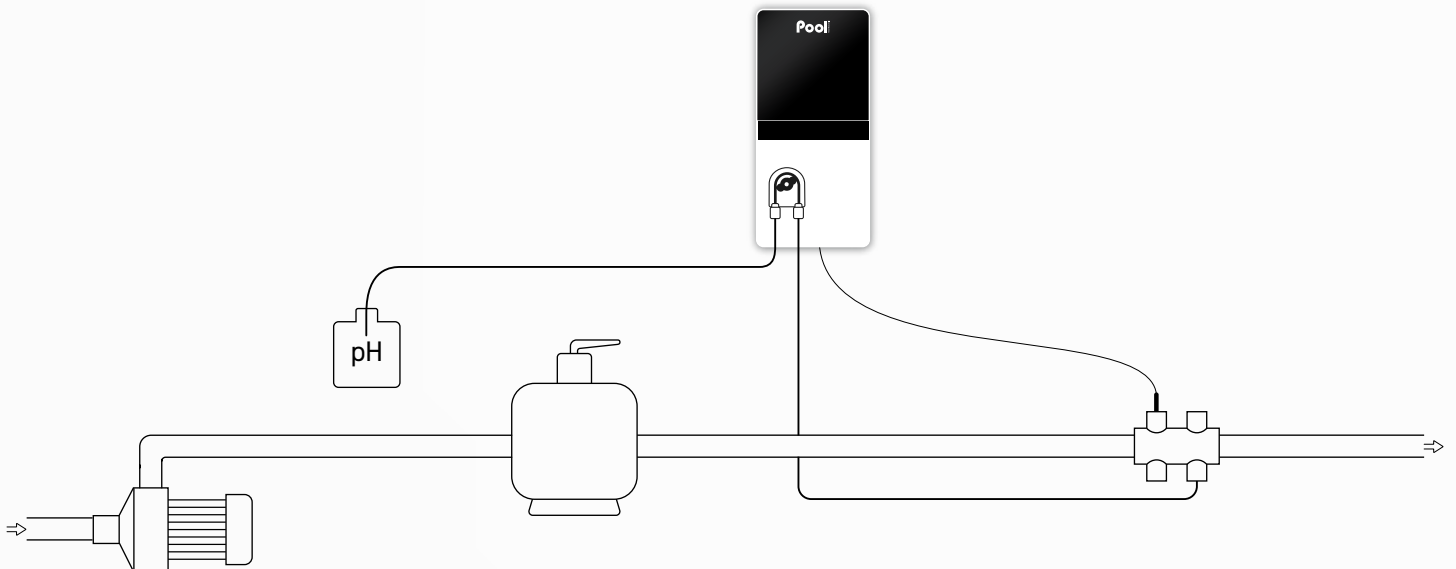

### LES PLUS

- Affichage permanent de la valeur pH mesurée
- Pompe doseuse silencieuse intégrée
- Sonde pH Blue de haute qualité, testée et calibrée en usine
- Porte-accessoires transparent pour une installation facilitée
- Compatible à la réglementation européenne (N°2019/1148) concentration de l'agent correcteur pH réglable

Modèle	Volume bassin (m <sup>3</sup> )	Débit pompe (l/h)	Référence
JustpH	160	1,8	REGU20NPSA-G1

Caractéristiques techniques	
Écran	afficheur digital
Produit correcteur	pH- ou pH+
Type de régulation pH	intelligente
Réglage de consigne pH	6,8 à 7,6
Calibration sonde pH	2 points pH 7 et pH 10
Sonde pH	Blue
Dimensions coffret seul (mm)	L 140 x H 300 x P 97

## SCHÉMA D'INSTALLATION