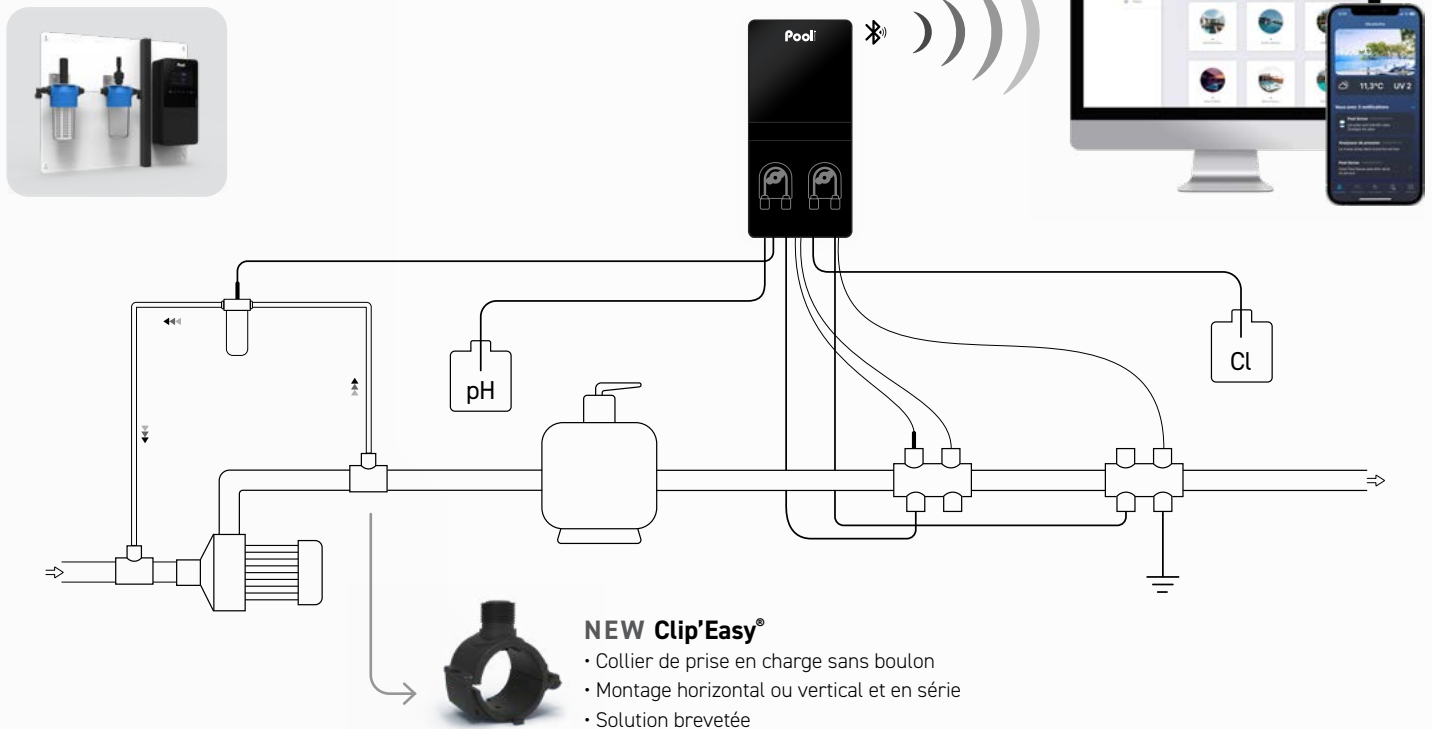

Modèle	Volume bassin (m³)	Débit pompes (l/h)	Référence
Dosipool Pro	120	1,8	D00P23NPSP-G5
Dosipool Pro panneau	120	1,8	D00P23NPSP-G5 PANORP

Caractéristiques techniques	
Écran	dalle IPS HD
Taille écran	4,3 pouces
Type de clavier	touches capacitives
Portée du capteur de présence (cm)	20
Réglage consigne ORP (mV)	200 à 900
Calibration sonde ORP	1 point 475 mV
Sonde ORP	ORP Gold
Débit pompe pH (l/h)	1,8
Produit correcteur	pH- ou pH+
Type de pompe pH	péristaltique
Type de régulation pH	prédictive
Réglage de consigne pH	6,8 à 7,6
Calibration sonde pH	2 points pH 7 et pH 10
Dimensions coffret seul (mm)	L 140 x H 300 x P 97

SCHÉMA D'INSTALLATION

Montage sur panneau

LIVRÉ AVEC

- Coffret électronique
- Sonde pH Black
- Solutions calibration pH 7 & pH 10
- Sonde ORP Gold
- Solution calibration ORP 475 mV
- Chambre de mesure ORP et kit raccordement
- Porte-sonde et raccord d'injection
- Capteur manque d'eau/température
- Capteur de débit indépendant
- Porte-accessoires avec bouchons
- Clip'Easy® x2 (50mm)
- Électrode Pool Terre
- Câble alimentation (2 m)
- Réduction Ø 63/50 mm x4
- Support de fixation murale (avec vis)

OPTIONS

- Capteur bidon pH vide
- Capteur bidon Cl vide
- Kit Piscine Connectée Indygo

GARANTIES

2 ans Coffret

3 ans Sonde pH Black

1 an Sonde ORP Gold