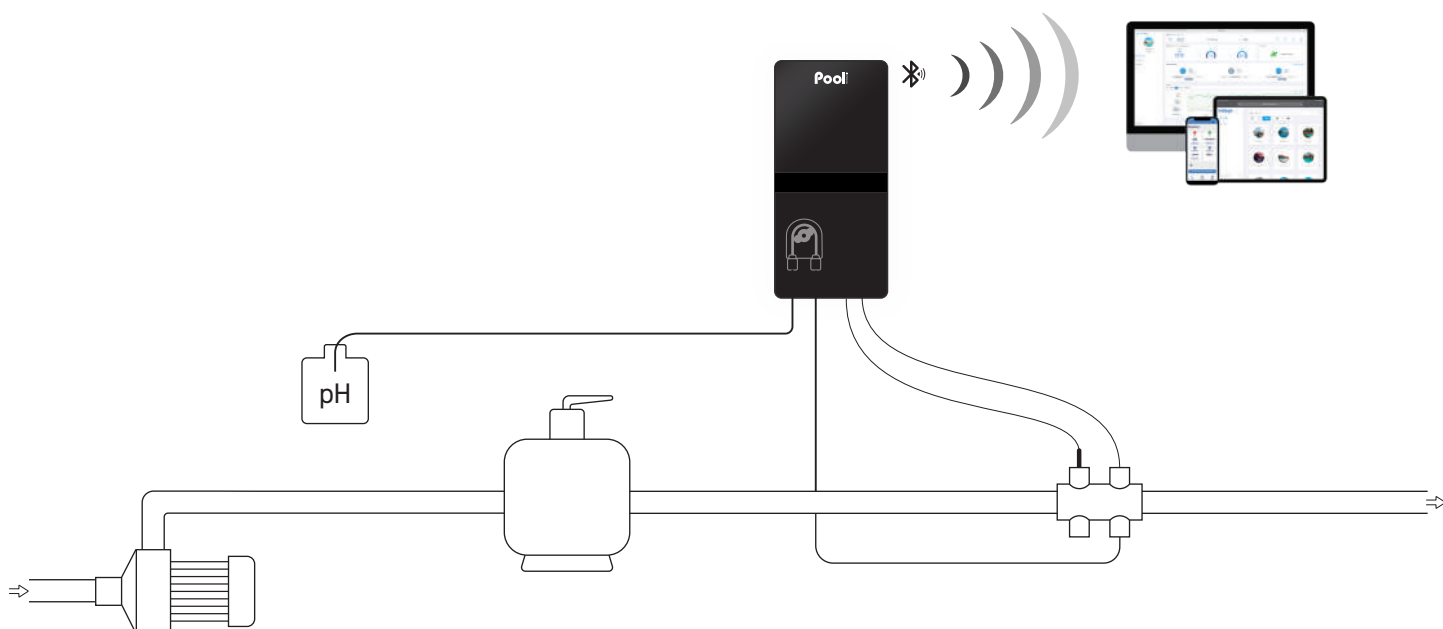

## LES PLUS

- **Smart pH** : régulation prédictive selon l'historique pour un pH parfaitement stable
- **Dalle IPS à cristaux liquides** pour une qualité d'affichage optimale
- **Touches capacitives à rétroéclairage dynamique** pour une navigation facilitée
- **Ajustement automatique de la luminosité** grâce à un capteur photosensible
- **Sortie de veille automatique** par capteur de présence
- **Visualisation de l'état de la piscine par code couleur** : bleu (qualité de l'eau optimale), orange (message d'information) et rouge (alarme)
- **Indicateurs de l'état des fonctions de l'appareil** à l'aide de pictogrammes (OFF, STOP, INJ...)
- **Affichage simultané** du point de consigne, de la valeur pH mesurée et de la température de l'eau
- **Sonde pH Black de très haute qualité**, testée et calibrée en usine
- **Télécommande Bluetooth** avec l'application e-Pool®

## FONCTIONNALITÉS

- **Régulation du pH prédictive et proportionnelle** selon l'historique des injections
- **Injection automatique de l'agent correcteur**, mode régulation acide (pH-) ou basique (pH+)
- **Sécurité** : dépassement plage de consigne pH et surdosage : origine du dysfonctionnement indiquée par message écrit
- **Historique des événements**
- **Interface de communication multilingue**
- **Installation et montage faciles**

Modèle	Volume bassin (m <sup>3</sup> )	Débit pompe (/h)	Référence
Poolsquad pH	160	1,8	REGU23NPSP-G5

Caractéristiques techniques	
Écran	dalle IPS HD
Taille écran	4,3 pouces
Type de clavier	touches capacitives
Portée du capteur de présence (cm)	20
Produit correcteur	pH- ou pH+
Type de régulation pH	prédictive
Type de pompe pH	péristaltique
Réglage consigne pH	6,8 à 7,6
Calibration sonde pH	2 points pH 7 et pH 10
Sonde pH	Black
Dimensions coffret seul (mm)	L 140 x H 300 x P 97

## SCHÉMA D'INSTALLATION