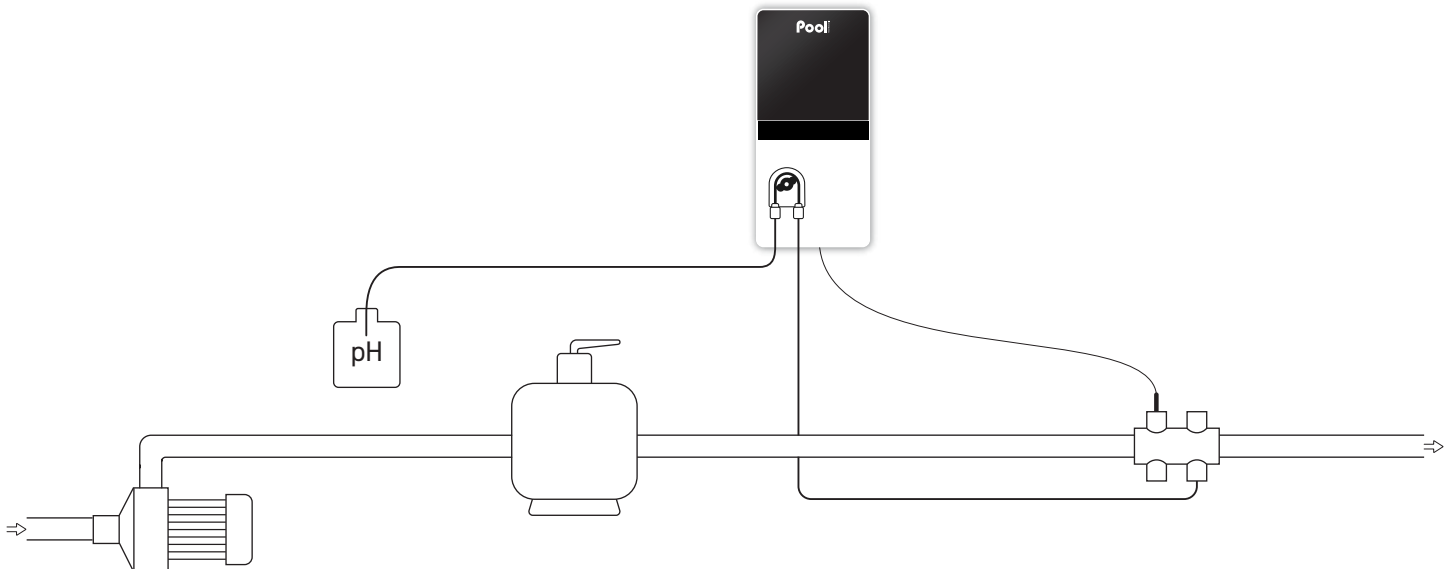

LES PLUS

- Affichage permanent de la valeur pH mesurée
- Pompe doseuse silencieuse intégrée
- Sonde pH Blue de haute qualité, testée et calibrée en usine
- Porte-accessoires transparent pour une installation facilitée
- Compatible à la nouvelle réglementation européenne (N°2019/1148) concentration de l'agent correcteur pH réglable

FONCTIONNALITÉS

- Régulation pH intelligente et proportionnelle au volume de la piscine
- Injection automatique de l'agent correcteur, mode régulation acide (pH-) ou basique (pH+)
- Sécurité : dépassement des plages de consigne et surdosage pH
- Alarme par voyant lumineux
- Installation et montage faciles

Modèle	Volume bassin (m ³)	Débit pompe (l/h)	Référence
JustpH	160	1,8	REGU20NPSA-G1

Caractéristiques techniques	
Écran	afficheur digital
Produit correcteur	pH- ou pH+
Type de régulation pH	intelligente
Réglage de consigne pH	6,8 à 7,6
Calibration sonde pH	2 points pH 7 et pH 10
Sonde pH	Blue
Dimensions coffret seul (mm)	L 140 x H 300 x P 97

SCHÉMA D'INSTALLATION

LIVRÉ AVEC

- Coffret électronique
- Sonde pH Blue
- Solutions calibration pH 7 & pH 10
- Porte-sonde et raccord d'injection
- Porte-accessoires avec bouchons
- Câble alimentation (2 m)
- Réduction \varnothing 63/50 mm x2
- Support de fixation murale (avec vis)