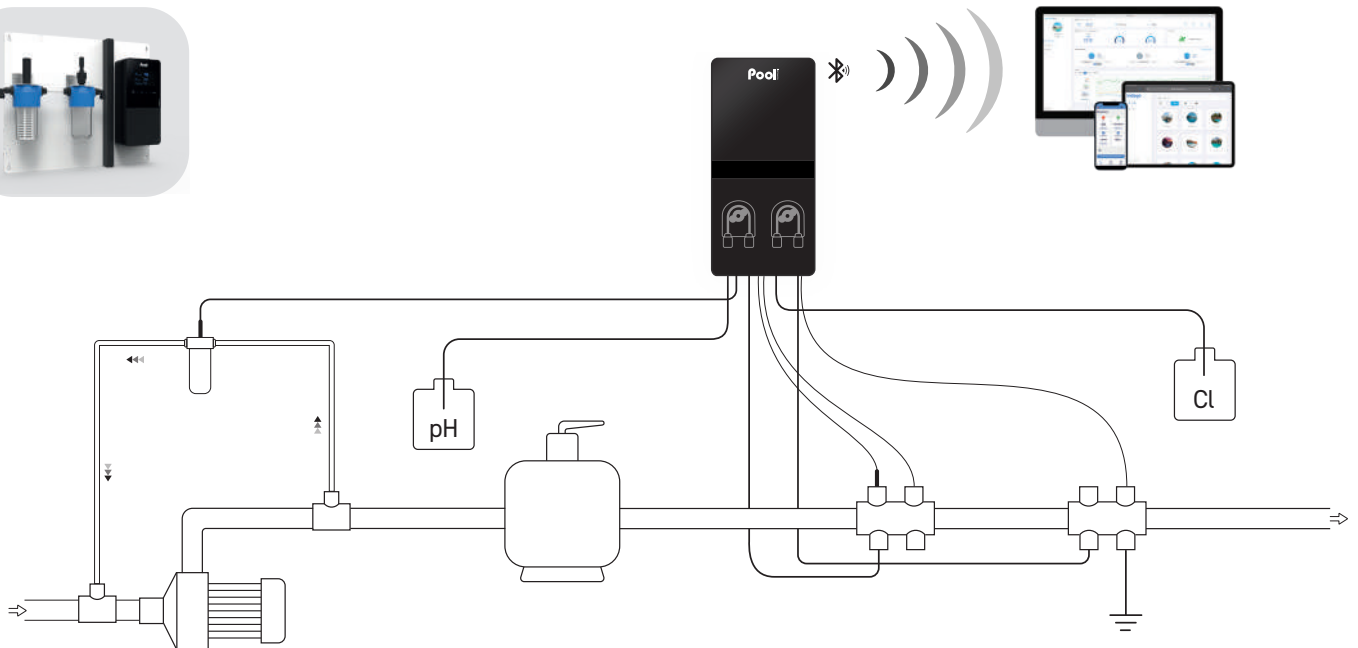

## FONCTIONNALITÉS

- Dosage automatique de chlore par sonde ORP
- Limite les risques de surchloration et protège les équipements (voilet, liner, etc...)
- Régulation du pH prédictive et proportionnelle en mode acide (pH-) ou basique (pH+) selon l'historique des injections
- Affichage de la température de l'eau
- **Sécurités** : valeurs ORP haute et basse, consigne non atteinte, dépassement des plages de consignes et surdosage pH : origine du dysfonctionnement indiquée par message écrit
- Consignes ORP et pH réglables
- Installation et montage faciles
- Historique des événements

Modèle	Volume bassin (m³)	Débit pompes (l/h)	Référence
Dosipool Pro	120	1,8	D00P23NPSP-G5
Dosipool Pro panneau	120	1,8	D00P23NPSP-G5 PANORP

Caractéristiques techniques	
Écran	dalle IPS HD
Taille écran	4,3 pouces
Type de clavier	touches capacitives
Portée du capteur de présence (cm)	20
Réglage consigne ORP (mV)	200 à 900
Calibration sonde ORP	1 point 475 mV
Sonde ORP	ORP Gold
Débit pompe pH (l/h)	1,8
Produit correcteur	pH- ou pH+
Type de pompe pH	péristaltique
Type de régulation pH	prédictive
Réglage de consigne pH	6,8 à 7,6
Calibration sonde pH	2 points pH 7 et pH 10
Dimensions coffret seul (mm)	L 140 x H 300 x P 97

## SCHÉMA D'INSTALLATION

Montage sur panneau