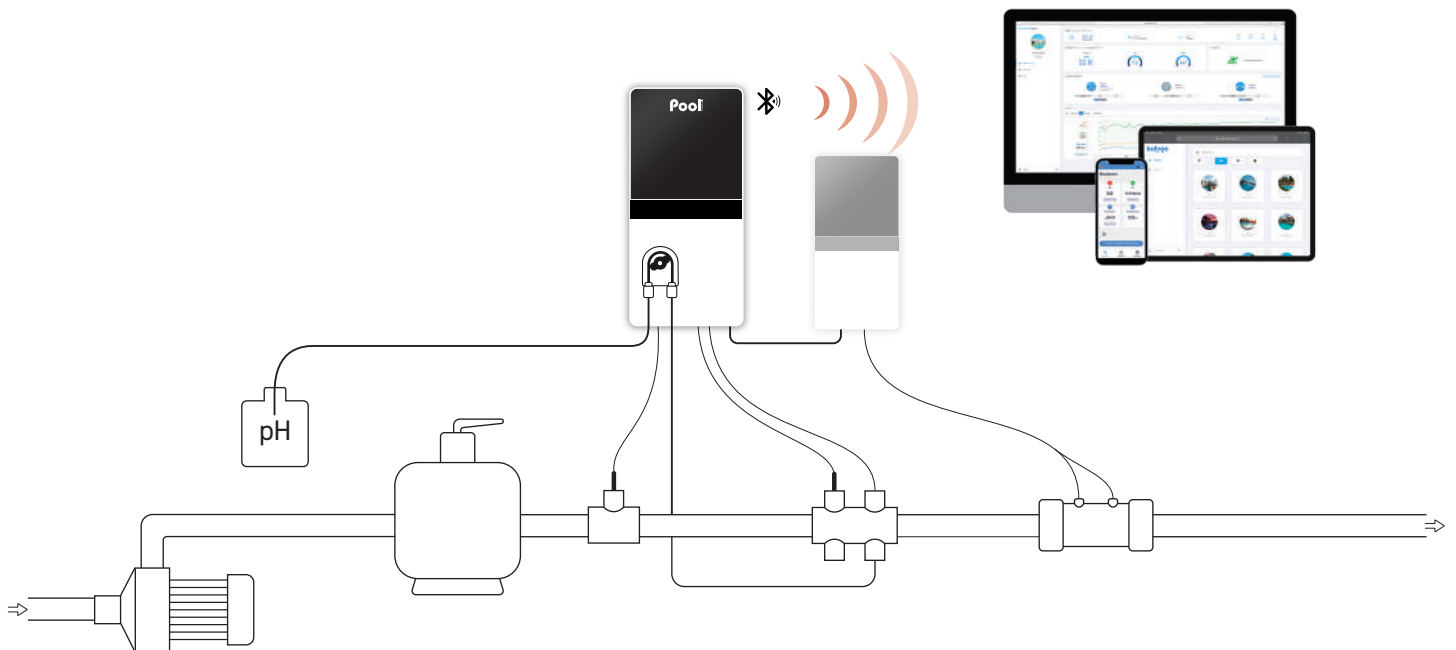

Modèle	Volume bassin (m³)	Débit pompe (l/h)	Référence
Just Regul	160	1,8	COOP20NPSA-G2

Caractéristiques techniques	
Écran	LCD 2 lignes
Produit correcteur pH	acide ou base
Type de régulation pH	intelligente
Réglage de consigne pH	de 6,8 à 7,6
Calibration sonde pH	2 points pH 7 et pH 10
Sonde pH	Blue
Réglage de consigne ORP (mV)	de 200 à 900
Calibration sonde ORP	1 point 475 mV
Sonde ORP	ORP Gold
Dimensions coffret seul (mm)	L 140 x H 300 x P 97

SCHÉMA D'INSTALLATION

LIVRÉ AVEC

- Coffret électronique
- Sonde ORP Gold
- Solution calibration ORP 475 mV
- Sonde pH Blue
- Solutions calibration pH 7 & pH 10
- Porte-sonde et raccord d'injection
- Porte-accessoires avec bouchons
- Capteur sel/température
- Collier de prise en charge (Ø 50 mm)
- Câble alimentation
- Réduction Ø 63/50 mm x2
- Support fixation murale (avec vis)

OPTION

- Chambre de mesure ORP et kit de raccordement

GARANTIES

2 ans Coffret

2 ans Sonde pH Blue

1 an Sonde ORP Gold