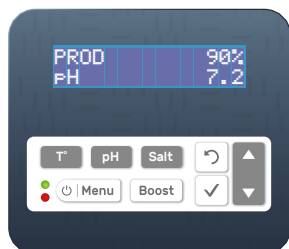

- Cellule autonettoyante par inversion de polarité réglable
- Électrode en titane de haute qualité 10 000 heures*
- Manchon transparent pour vérifier facilement l'état des plaques

Interface simple d'utilisation

- Navigation intuitive sur écran LCD
- Clavier Soft Touch avec touches d'accès direct
- Production réglable de 0 à 100%

Sonde pH de haute qualité

- Sonde pH Blue calibrée en usine, prête à l'emploi
- Mesure précise du pH
- Ergot de protection de la membrane
- Garantie 2 ans