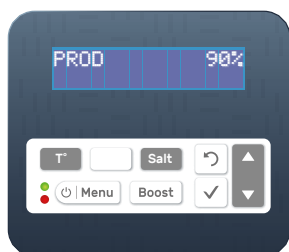

Interface simple d'utilisation

- Navigation intuitive sur écran LCD
- Clavier Soft Touch avec touches d'accès direct
- Production réglable de 0 à 100%

MODÈLE	VOLUME BASSIN m³	PRODUCTION DE CHLORE g/h	RÉFÉRENCE
SERENE S4 Uno 8-40	40	8	ELLY22SERA-G4NM08
SERENE S4 Uno 12-60	60	12	ELLY22SERA-G4NM12
SERENE S4 Uno 18-90	NS 90 / LS 60	NS 18 / LS 13	ELLY22SERA-G4HX18
SERENE S4 Uno 25-130	NS 130 / LS 80	NS 25 / LS 16	ELLY22SERA-G4HX25
SERENE S4 Uno 40-200	NS 200 / LS 140	NS 40 / LS 30	ELLY22SERA-G4HX40