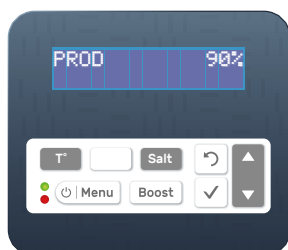

*En condiciones normales de uso - Fotos no contractuales - 11/2021A

Célula **de alta calidad**

- **Célula autolimpiadora con inversión de polaridad ajustable**
- **Electrodo de titanio de alta calidad para 10.000 horas***
- **Funda transparente** para comprobar fácilmente el estado de las placas

Interfaz **de fácil uso**

- **Navegación intuitiva en la pantalla LCD retroiluminada**
- **Teclado Soft Touch con teclas de acceso rápido**
- **Producción de cloro ajustable de 0 a 100%**

MODELO	VOLUMEN m ³	PRODUCCIÓN DE CLORO g/h	REFERENCIA
SERENE S4 Uno 8-40	40	8	ELLY22SERA-G4NM08
SERENE S4 Uno 12-60	60	12	ELLY22SERA-G4NM12
SERENE S4 Uno 18-90	NS 90 / LS 60	NS 18 / LS 13	ELLY22SERA-G4HX18
SERENE S4 Uno 25-130	NS 130 / LS 80	NS 25 / LS 16	ELLY22SERA-G4HX25
SERENE S4 Uno 40-200	NS 200 / LS 140	NS 40 / LS 30	ELLY22SERA-G4HX40