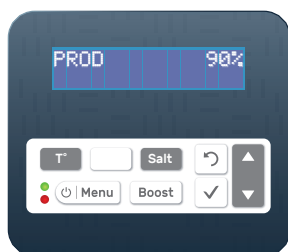

Cella di elettrolisi di alta qualità

- Cella autopulente mediante inversione di polarità regolabile
- Elettrodo in titanio di alta qualità da 10.000 ore
- Manicotto trasparente per un facile controllo delle condizioni delle placche

Interfaccia intuitiva e facile da usare

- Navigazione intuitiva con display LCD
- Tastiera soft touch con tasti di accesso rapido
- Produzione regolabile da 0 a 100%

MODELLO	VOLUME VASCA m ³	PRODUZIONE DI CLORO g/h	RIFERIMENTO
SERENE S4 Uno 8-40	40	8	ELLY22SERA-G4NM08
SERENE S4 Uno 12-60	60	12	ELLY22SERA-G4NM12
SERENE S4 Uno 18-90	NS 90 / LS 60	NS 18 / LS 13	ELLY22SERA-G4HX18
SERENE S4 Uno 25-130	NS 130 / LS 80	NS 25 / LS 16	ELLY22SERA-G4HX25
SERENE S4 Uno 40-200	NS 200 / LS 140	NS 40 / LS 30	ELLY22SERA-G4HX40