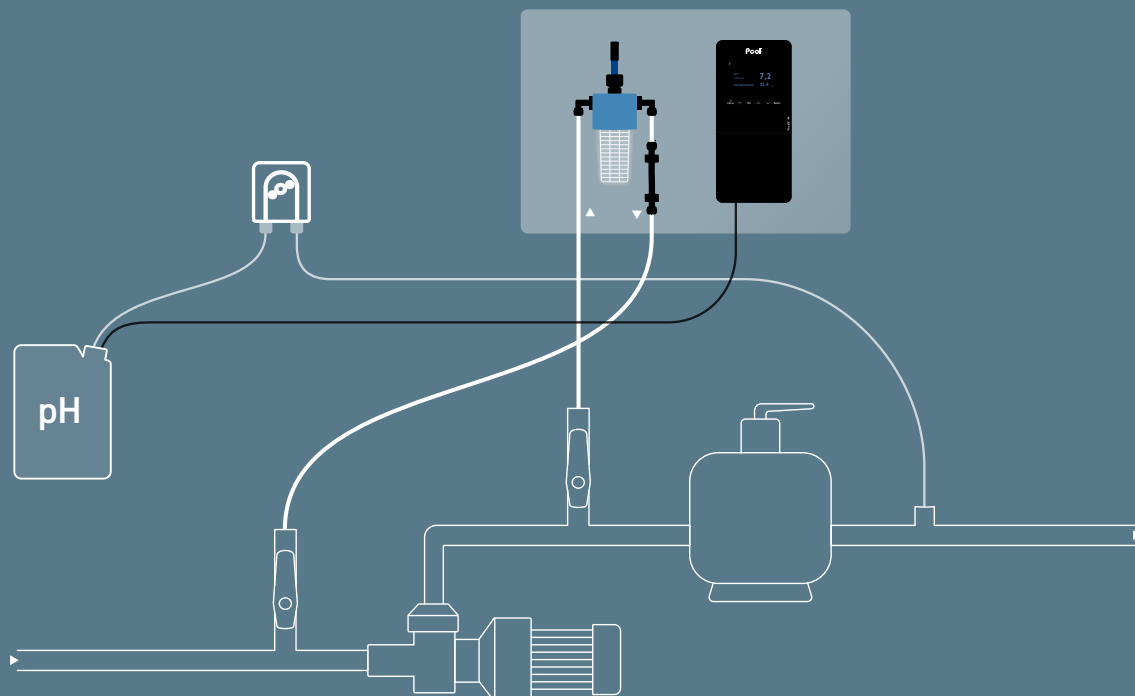

SCHEMA DE PRINCIPE

LIVRÉ AVEC

Coffret électronique et chambre de mesure pH
Sonde pH Blue
Solution calibration pH 7 & pH 10
Raccord d'injection pH
Capteur débit chambre de mesure
Canne d'aspiration avec capteur bidon vide pH
Câble alimentation (2 m)
Manuel d'utilisation

GARANTIES

Coffret : 2 ans
Sonde pH Blue : 1 an

RÉFÉRENCE

REGU23POOC-G5