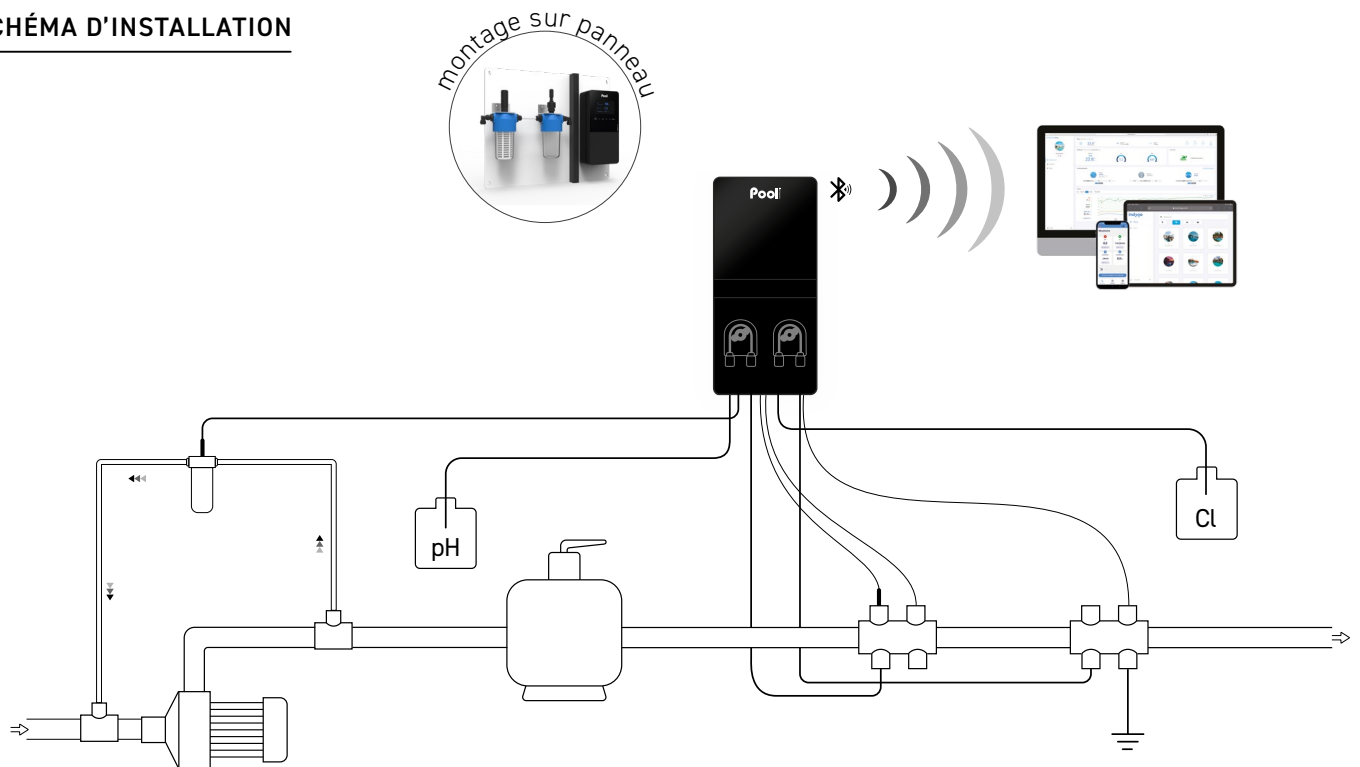

Modèle	Volume bassin (m³)	Débit pompes (l/h)	Référence
Dosipool Pro	120	1,8	D00P23NPSP-G5
Dosipool Pro panneau	120	1,8	D00P23NPSP-G5 PANORP

Caractéristiques techniques	
Écran	dalle IPS HD
Taille écran	4,3 pouces
Type de clavier	touches capacitives
Portée du capteur de présence (cm)	20
Réglage consigne ORP (mV)	200 à 900
Calibration sonde ORP	1 point 475 mV
Sonde ORP	ORP Gold
Débit pompe pH (l/h)	1,8
Produit correcteur	pH- ou pH+
Type de pompe pH	péristaltique
Type de régulation pH	prédictive
Réglage de consigne pH	6,8 à 7,6
Calibration sonde pH	2 points pH 7 et pH 10
Dimensions coffret seul (mm)	L 140 x H 300 x P 97

SCHÉMA D'INSTALLATION

LIVRÉ AVEC

- Coffret électronique
- Sonde pH Black
- Solutions calibration pH 7 & pH 10
- Sonde ORP Gold
- Solution calibration ORP 475 mV
- Chambre de mesure ORP et kit raccordement
- Porte-sonde et raccord d'injection
- Capteur manque d'eau/température
- Capteur de débit indépendant
- Porte-accessoires avec bouchons
- Électrode Pool Terre
- Câble alimentation (2 m)
- Réduction Ø 63/50 mm x4
- Support de fixation murale (avec vis)
- Manuel d'utilisation

OPTIONS

- Capteur bidon pH vide
- Capteur bidon Cl vide
- Kit Piscine Connectée e-Pool® Connect

GARANTIES

2 ans Coffret

3 ans Sonde pH Black

1 an Sonde ORP Gold