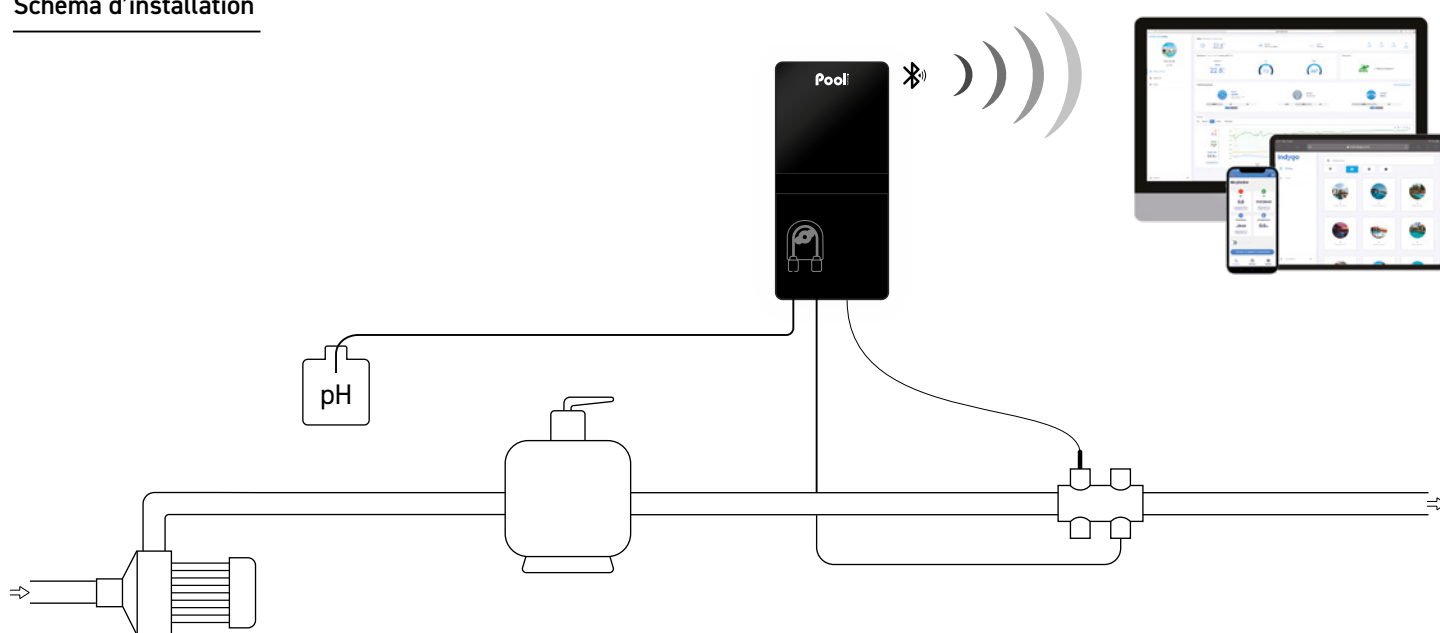

Les plus

- **Smart pH** : régulation prédictive selon l'historique pour un pH parfaitement stable
- Navigation intuitive sur afficheur LCD rétroéclairé
- Clavier soft touch avec touches d'accès rapide
- Pompe doseuse silencieuse intégrée
- Sonde pH Black de très haute qualité, testée et calibrée en usine
- Télécommande Bluetooth avec l'application e-Pool®
- Compatible à la nouvelle réglementation européenne (N°2019/1148) concentration de l'agent correcteur pH réglable
- Porte-accessoires transparent

Fonctionnalités

- Régulation du pH prédictive et proportionnelle
- Injection automatique de l'agent correcteur, mode régulation acide (pH-) ou basique (pH+)
- Sécurité : dépassement plage de consigne pH et surdosage
- Historique des événements
- Interface de communication multilingue
- Alarmes messages multilingues : origine du dysfonctionnement indiquée par message écrit
- Installation et montage faciles

Modèle	Volume bassin (m ³)	Débit pompe (l/h)	Référence
AutopH NPS	160	1,8	REGU20NPSP-G2

Caractéristiques techniques	
Écran	LCD 2 lignes
Produit correcteur	pH- ou pH+
Type de régulation pH	prédictive
Réglage de consigne pH	6,8 à 7,6
Calibration sonde pH	2 points pH 7 et pH 10
Sonde pH	Black
Dimensions coffret seul (mm)	L 140 x H 300 x P 97

Schéma d'installation

Livré avec

- Coffret électronique
- Sonde pH Black
- Solutions calibration pH 7 & pH 10
- Porte-sonde et raccord d'injection
- Porte-accessoires avec bouchons
- Câble alimentation (2 m)
- Réduction 63/50 mm x2
- Support de fixation murale (avec vis)
- Manuel d'utilisation