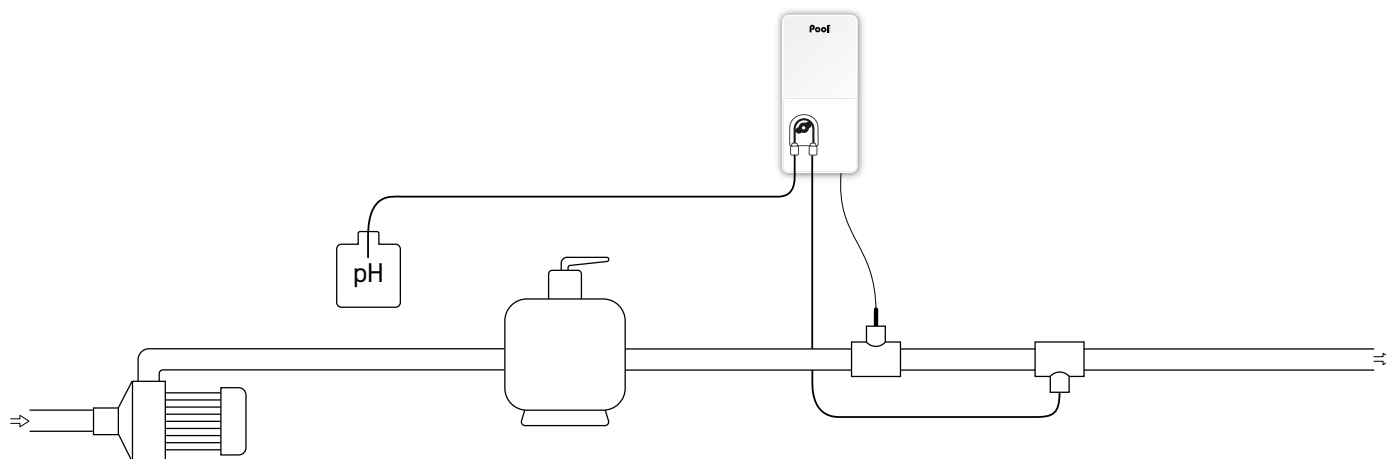

Modèle	Volume bassin m³	Débit pompe pH l/h	Code article

Mini pH NPS	160	1,8	REGU20NPSB-G1

Caractéristiques techniques	

Écran	afficheur digital
Produit correcteur	pH- ou pH+
Type de régulation pH	proportionnelle
Réglage de consigne pH	de 6,8 à 7,6
Calibration sonde pH	2 points pH 7 et pH 10
Sonde pH	Amber
Dimensions coffret seul (mm)	L118 x H231 x P78

Schéma d'installation

Livré avec

- Coffret électronique
- Sonde pH Amber
- Solutions calibration pH 7 & pH 10
- Collier de prise en charge x2 (diam 50mm)
- Porte-sonde et raccord d'injection
- Câble alimentation (2m)
- Support fixation murale (avec vis)
- Manuel d'utilisation

Options

- Module pilotage filtration Simpleo®

2 ans
GARANTIE
Coffret

1 an
GARANTIE
Sonde pH Amber