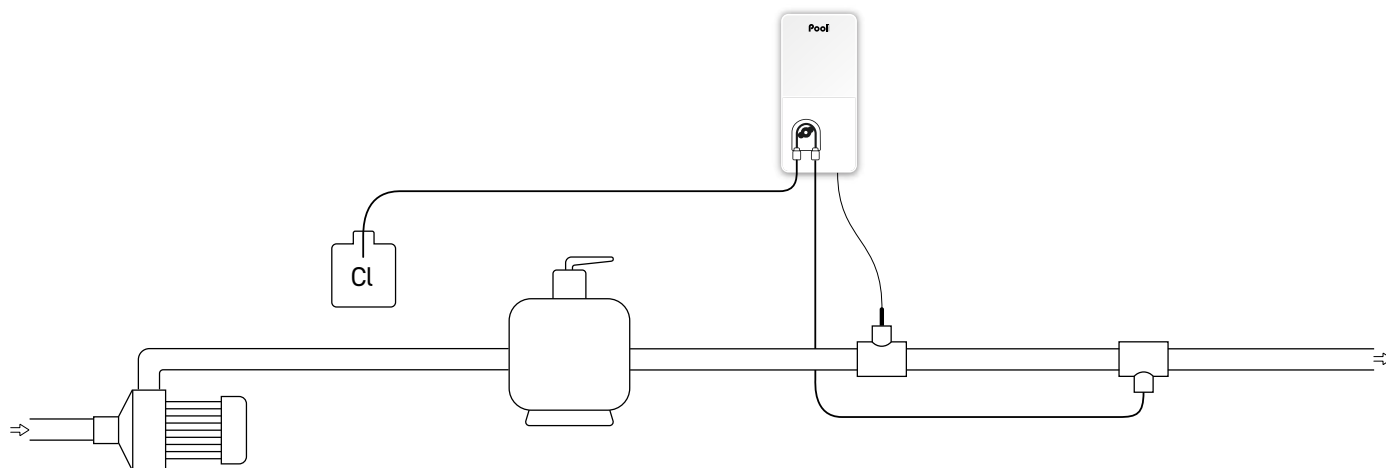

## Fonctionnalités

---

- Régulation dosage chlore par sonde ORP
- Réglage consigne ORP
- Alarmes valeurs ORP haute et basse et surdosage
- Installation et montage faciles

Modèle	Volume bassin m <sup>3</sup>	Débit pompes pH l/h	Code article
--------	------------------------------	---------------------	--------------

Mini Dosing NPS	120	1,8	DOOR20NPSB-G1
-----------------	-----	-----	---------------

Caractéristiques techniques	
-----------------------------	--

Écran	afficheur digital
Dosage désinfectant	chlore liquide
Injection intelligente	par contrôle ORP
Réglage de consigne ORP (mV)	de 200 à 900
Calibration sonde ORP	1 point 470 mV
Sonde ORP	ORP Gold
Dimensions coffret seul (mm)	L118 x H231 x P78

## Schéma d'installation