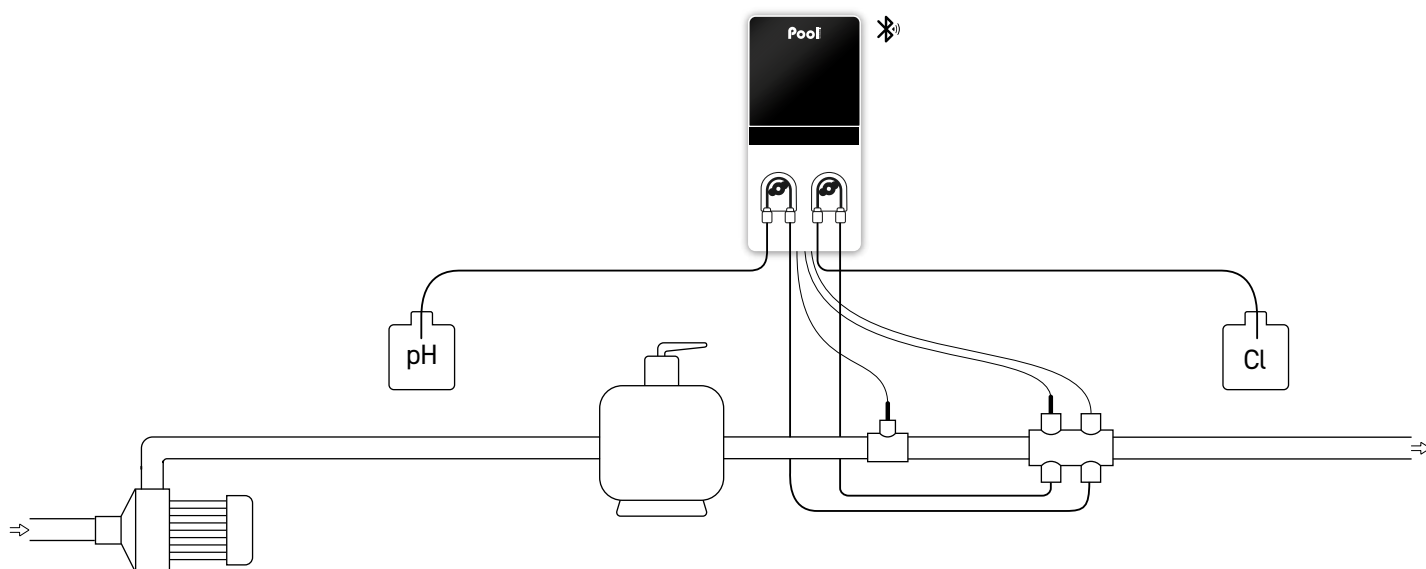

Modèle	Volume bassin* m³	Débit pompes l/h	Code article

Just Dosing NPS	120	1,8	D00P20NPSA-G2

Caractéristiques techniques	

Écran	LCD 2 lignes
Sonde ORP	ORP Gold
Dosage désinfectant	chlore liquide
Injection intelligente	par contrôle ORP
Réglage de consigne ORP (mV)	de 200 à 900
Calibration sonde ORP	1 point 470 mV
Sonde pH	Blue
Produit correcteur	pH- ou pH+
Type de régulation pH	intelligente
Réglage de consigne pH	de 6,8 à 7,6
Calibration sonde pH	2 points pH 7 et pH 10
Dimensions coffret seul (mm)	L140 x H300 x P97

Schéma d'installation

Livré avec

- Coffret électronique
- Sonde ORP Gold
- Solution calibration ORP 470 mV
- Sonde pH Blue
- Solutions calibration pH 7 & pH 10
- Porte-sonde et raccord d'injection
- Porte-accessoires avec bouchons
- Capteur température
- Collier de prise en charge (diam 50mm)
- Câble alimentation (2m)
- Réduction 63/50 mm x2
- Support fixation murale (avec vis)
- Manuel d'utilisation

Options

- Chambre de mesure ORP et kit de raccordement
- Kit Piscine Connectée e-Pool® Connect

2
ans
Coffret
GARANTIE

2
ans
Sonde
pH Blue
GARANTIE

1
an
Sonde
ORP Gold
GARANTIE