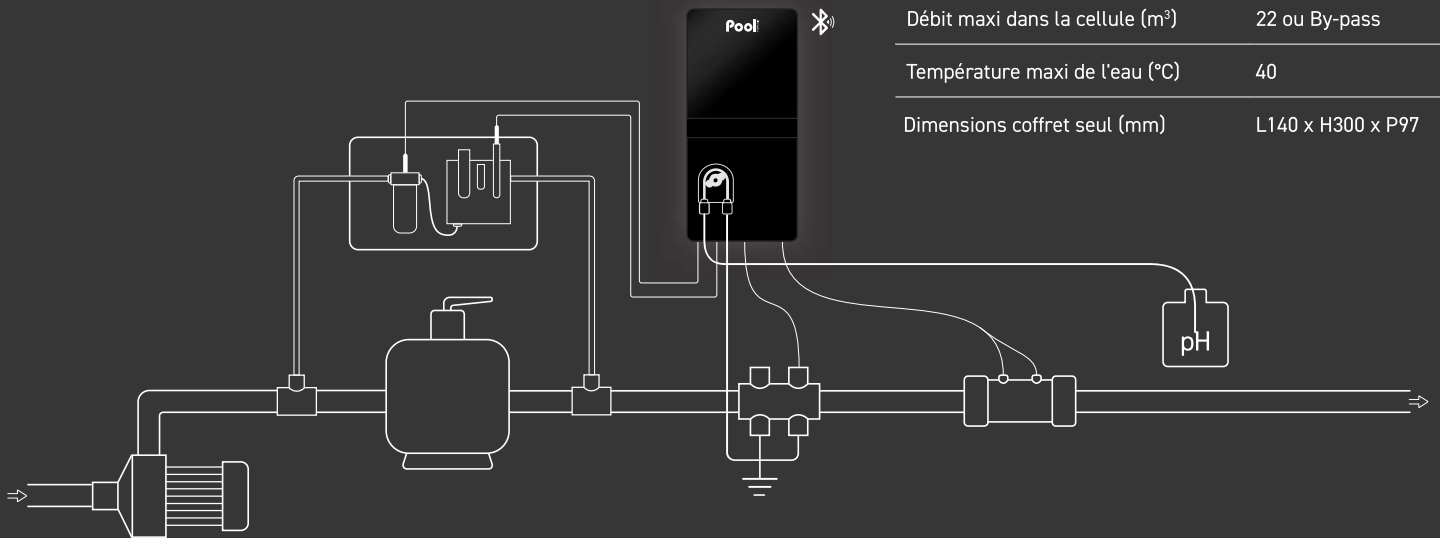

Modèle	Volume bassin m³	Production Chlore g/h	Code article
Poolsquad Pro NPS 8	40	8	ELPA20NPSP-G4NM08
Poolsquad Pro NPS 12	60	12	ELPA20NPSP-G4NM12
Poolsquad Pro NPS 16	NS 80 / LS 60	NS 16 / LS 12	ELPA20NPSP-G4HX16
Poolsquad Pro NPS 23	NS 120 / LS 80	NS 23 / LS 16	ELPA20NPSP-G4HX23
Poolsquad Pro NPS 30	NS 160 / LS 120	NS 30 / LS 23	ELPA20NPSP-G4HX30

* en climat chaud réduire la production de 20% - NS : Normal Salt (5g/l) / LS : Low Salt (1,5g/l)

Caractéristiques techniques	
Écran	LCD 2 lignes
Réglage de consigne Chlore libre	de 0,1 à 5 ppm
Sonde ampérométrique	Chlore Salt
Débit pompe pH (l/h)	1,8
Produit correcteur	pH- ou pH+
Type de régulation pH	prédictive
Réglage de consigne pH	de 6,8 à 7,6
Calibration sonde pH	2 points pH 7 et pH 10
Sonde pH	pH Black
Réglage inversion de polarité	automatique Smart Reverse
Montage cellule	en ligne
Orientation cellule	horizontale ou verticale
Longueur cellule (mm)	225
Pression maxi dans la cellule (bar)	2
Débit maxi dans la cellule (m³)	22 ou By-pass
Température maxi de l'eau (°C)	40
Dimensions coffret seul (mm)	L140 x H300 x P97

Schéma d'installation

Livré avec

- Coffret électronique
- Cellule d'électrolyse
- Câble cellule (2m)
- Sonde pH Black
- Solutions calibration pH 7 & pH10
- Sonde Chlore Salt
- Porte-sonde et raccord d'injection
- Chambre de mesure Ampero et kit de raccordement
- Porte-accessoires avec bouchons
- Capteur manque d'eau/sel/température
- Électrode Pool Terre
- Kit d'analyse sel/dureté de l'eau
- Câble alimentation (2m)
- Collet diam 63mm x4 (50mm modèle <80m³)
- Réduction 63/50 mm x4 (x2 modèles <80m³)
- Support de fixation murale (avec vis)
- Manuel d'utilisation

Options

- Capteur de débit indépendant
- Montage sur panneau Ampero
- Capteur bidon vide
- Kit Piscine Connectée Indygo®
  voir pages 52-53

Info

Compte tenu de la technicité de la régulation ampérométrique, la vente des appareils ampero est réservée exclusivement aux pisciniers ayant reçu une formation technique spécifique sur ces appareils. Pour toute demande de formation, consulter votre commercial.

2
ans
Coffret
GARANTIE

2+2*
ans
Cellule
GARANTIE

3
ans
Sonde
pH Black
GARANTIE

1
an
Sonde
Cl Salt
GARANTIE

* Voir un revendeur