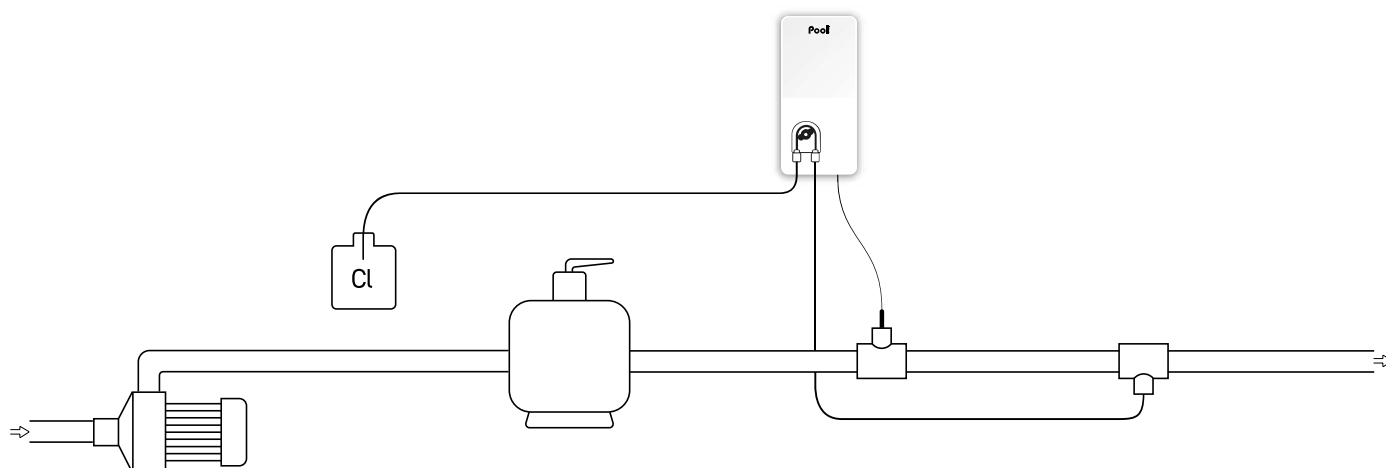

Modèle	Volume bassin m³	Débit pompes pH l/h	Code article

Mini Dosing NPS	120	1,8	DOOR20NPSB-G1

Caractéristiques techniques	

Écran	afficheur digital
Dosage désinfectant	chlore liquide
Injection intelligente	par contrôle ORP
Réglage de consigne ORP (mV)	de 200 à 900
Calibration sonde ORP	1 point 470 mV
Sonde ORP	ORP Gold
Dimensions coffret seul (mm)	L118 x H231 x P78

Schéma d'installation

Livré avec

- Coffret électronique
- Sonde ORP Gold
- Solution calibration ORP 470 mV
- Porte-sonde et raccord d'injection
- Collier de prise en charge x2 (diam 50)
- Câble alimentation (2m)
- Support fixation murale (avec vis)
- Manuel d'utilisation

Options

- Chambre de mesure ORP et kit de raccordement
- Module pilotage filtration Simpleo®

2 ans
GARANTIE
Coffret

1 an
GARANTIE
Sonde ORP Gold